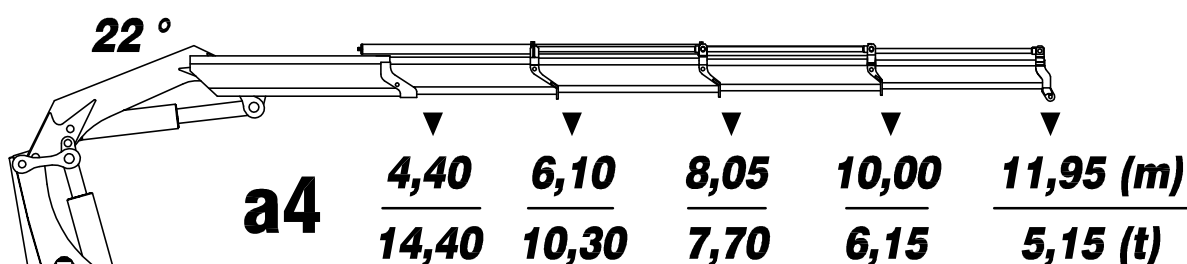

# HLK 691 SHP

MKG Maschinen- und Kranbau GmbH  
 Daimler-Benz-Str.6 D-49681 Garrel  
 Tel. (04474) 8 97 -0  
 Fax (04474) 8 97 -10

8,16 m max. hydraulische Reichweite ( Arm gestreckt / max. outreach (horizontal position)

10,16 m max. hydraulische Reichweite ( Arm gestreckt / max. outreach (horizontal position)

12,11 m max. hydraulische Reichweite ( Arm gestreckt / max. outreach (horizontal position)

14,11 m max. hydraulische Reichweite ( Arm gestreckt / max. outreach (horizontal position)

16,16 m max. hydraulische Reichweite ( Arm gestreckt / max. outreach (horizontal position)

18,26 m max. hydraulische Reichweite ( Arm gestreckt / max. outreach (horizontal position)

20,31 m max. hydraulische Reichweite ( Arm gestreckt / max. outreach (horizontal position)