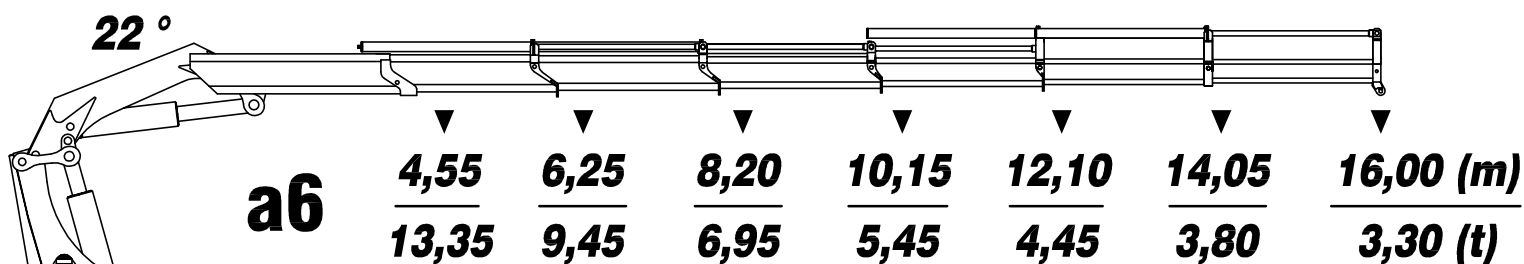

# HLK 691 SHP

MKG Maschinen- und Kranbau GmbH  
 Daimler-Benz-Str.6 D-49681 Garrel  
 Tel. (04474) 8 97 -0  
 Fax (04474) 8 97 -10

8,16 m max. hydraulische Reichweite ( Arm gestreckt / max. outreach (horizontal position)

10,16 m max. hydraulische Reichweite ( Arm gestreckt / max. outreach (horizontal position)

12,11 m max. hydraulische Reichweite ( Arm gestreckt / max. outreach (horizontal position)

14,11 m max. hydraulische Reichweite ( Arm gestreckt / max. outreach (horizontal position)

16,16 m max. hydraulische Reichweite ( Arm gestreckt / max. outreach (horizontal position)

18,26 m max. hydraulische Reichweite ( Arm gestreckt / max. outreach (horizontal position)

20,31 m max. hydraulische Reichweite ( Arm gestreckt / max. outreach (horizontal position)