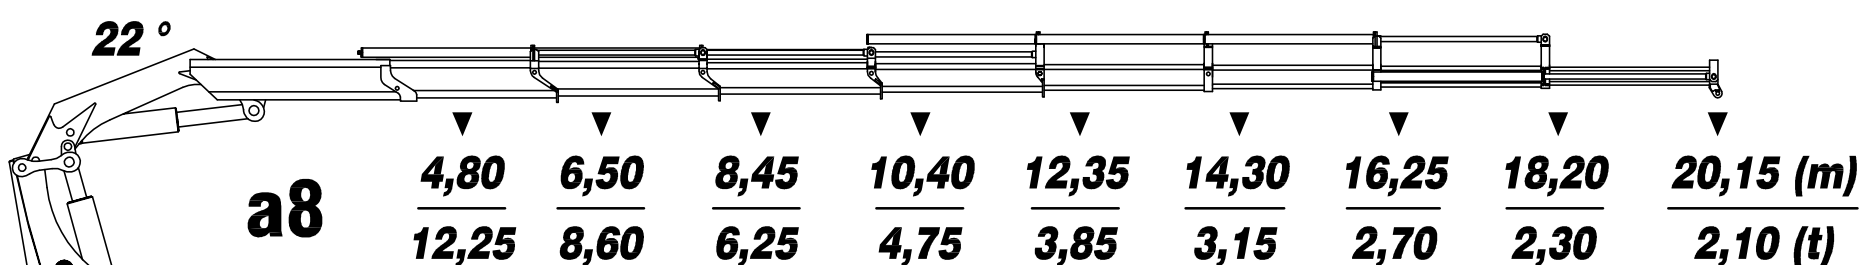

10,16 m max. hydraulische Reichweite ( Arm gestreckt / max. outreach (horizontal position)

12,11 m max. hydraulische Reichweite ( Arm gestreckt / max. outreach (horizontal position)

14,11 m max. hydraulische Reichweite ( Arm gestreckt / max. outreach (horizontal position)

16,16 m max. hydraulische Reichweite ( Arm gestreckt / max. outreach (horizontal position)

18,26 m max. hydraulische Reichweite ( Arm gestreckt / max. outreach (horizontal position)

20,31 m max. hydraulische Reichweite ( Arm gestreckt / max. outreach (horizontal position)