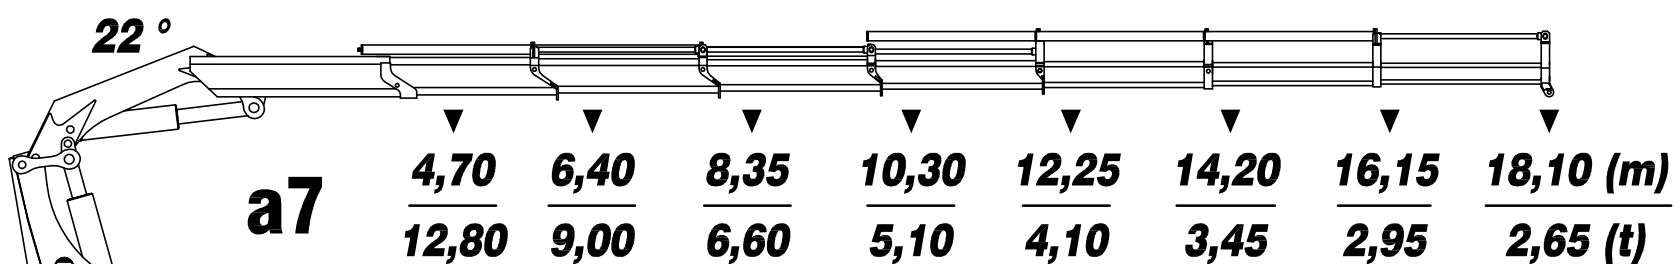

10,16 m max. hydraulische Reichweite ( Arm gestreckt / max. outreach (horizontal position)

12,11 m max. hydraulische Reichweite ( Arm gestreckt / max. outreach (horizontal position)

14,11 m max. hydraulische Reichweite ( Arm gestreckt / max. outreach (horizontal position)

16,16 m max. hydraulische Reichweite ( Arm gestreckt / max. outreach (horizontal position)

18,26 m max. hydraulische Reichweite ( Arm gestreckt / max. outreach (horizontal position)

20,31 m max. hydraulische Reichweite ( Arm gestreckt / max. outreach (horizontal position)