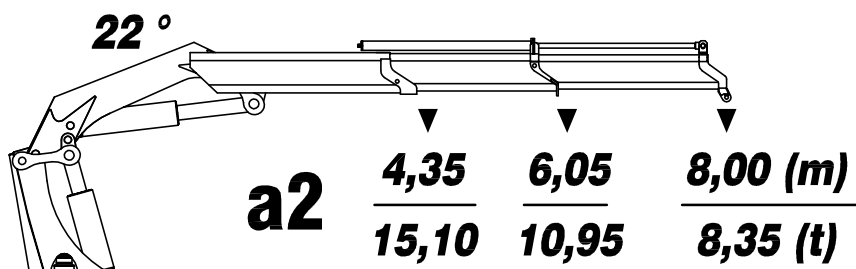

# HLK 691 SHP

MKG Maschinen- und Kranbau GmbH  
 Daimler-Benz-Str.6 D-49681 Garrel  
 Tel. (04474) 8 97 -0  
 Fax (04474) 8 97 -10

8,16 m max. hydraulische Reichweite ( Arm gestreckt / max. outreach (horizontal position)

10,16 m max. hydraulische Reichweite ( Arm gestreckt / max. outreach (horizontal position)

12,11 m max. hydraulische Reichweite ( Arm gestreckt / max. outreach (horizontal position)

14,11 m max. hydraulische Reichweite ( Arm gestreckt / max. outreach (horizontal position)

16,16 m max. hydraulische Reichweite ( Arm gestreckt / max. outreach (horizontal position)

18,26 m max. hydraulische Reichweite ( Arm gestreckt / max. outreach (horizontal position)

20,31 m max. hydraulische Reichweite ( Arm gestreckt / max. outreach (horizontal position)