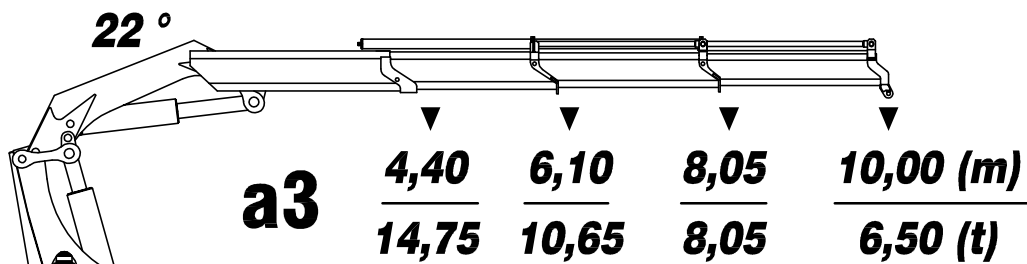

# HLK 691 SHP

MKG Maschinen- und Kranbau GmbH  
 Daimler-Benz-Str.6 D-49681 Garrel  
 Tel. (04474) 8 97 -0  
 Fax (04474) 8 97 -10

8,16 m max. hydraulische Reichweite ( Arm gestreckt / max. outreach (horizontal position)

10,16 m max. hydraulische Reichweite ( Arm gestreckt / max. outreach (horizontal position)

12,11 m max. hydraulische Reichweite ( Arm gestreckt / max. outreach (horizontal position)

14,11 m max. hydraulische Reichweite ( Arm gestreckt / max. outreach (horizontal position)

16,16 m max. hydraulische Reichweite ( Arm gestreckt / max. outreach (horizontal position)

18,26 m max. hydraulische Reichweite ( Arm gestreckt / max. outreach (horizontal position)

20,31 m max. hydraulische Reichweite ( Arm gestreckt / max. outreach (horizontal position)