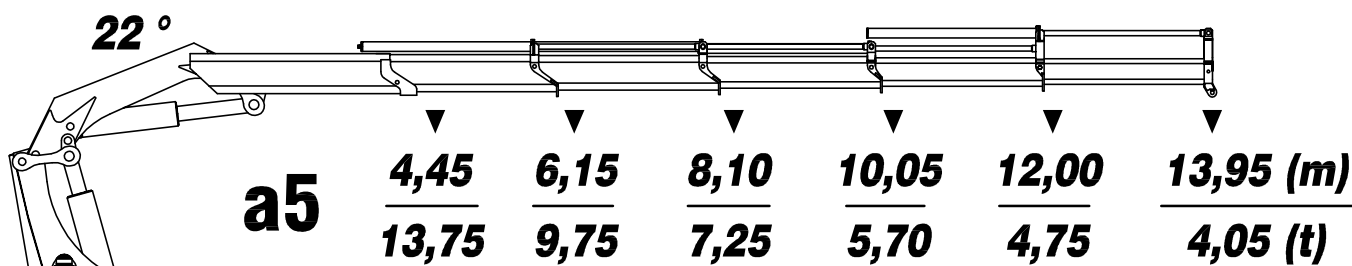

# HLK 691 SHP

MKG Maschinen- und Kranbau GmbH  
 Daimler-Benz-Str.6 D-49681 Garrel  
 Tel. (04474) 8 97 -0  
 Fax (04474) 8 97 -10

8,16 m max. hydraulische Reichweite ( Arm gestreckt / max. outreach (horizontal position)

10,16 m max. hydraulische Reichweite ( Arm gestreckt / max. outreach (horizontal position)

12,11 m max. hydraulische Reichweite ( Arm gestreckt / max. outreach (horizontal position)

14,11 m max. hydraulische Reichweite ( Arm gestreckt / max. outreach (horizontal position)

16,16 m max. hydraulische Reichweite ( Arm gestreckt / max. outreach (horizontal position)

18,26 m max. hydraulische Reichweite ( Arm gestreckt / max. outreach (horizontal position)

20,31 m max. hydraulische Reichweite ( Arm gestreckt / max. outreach (horizontal position)